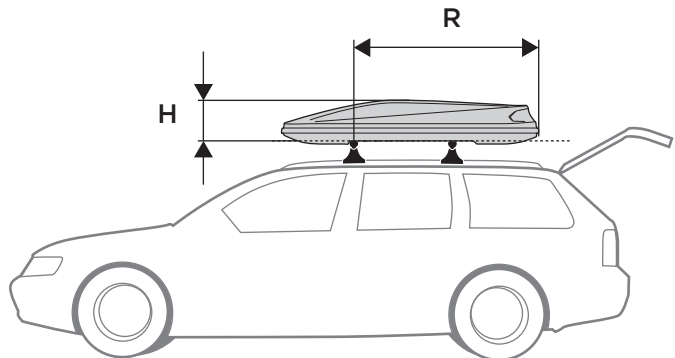

i

i

Thule T-track Adapter

696400

697400

	D Min*	D Max*	Wf*	Wr*	H*	R Min*
Touring 100/S	515	925	763	740	406	937
Touring 200/M	545	955	702	697	413	1149
Touring 600/Sport	545	955	525	528	359	1184
Touring 700/Alpine	545	955	587	583	382	1431
Touring 780/L	545	955	673	673	400	1250

*mm