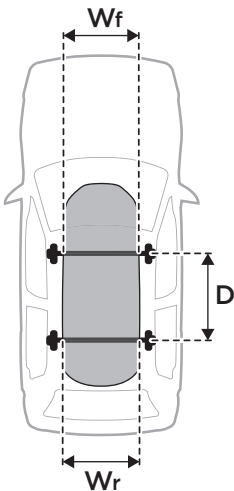

Thule Touring

➤ **Instructions**

i**i**

Thule T-track Adapter

696400**697400**

	D Min*	D Max*	Wf*	Wr*	H*	R Min*
Touring 100/S	515	925	763	740	406	937
Touring 200/M	545	955	702	697	413	1149
Touring 600/Sport	545	955	525	528	359	1184
Touring 700/Alpine	545	955	587	583	382	1431
Touring 780/L	545	955	673	673	400	1250

*mm

1

2

3

4

x 3

5

6