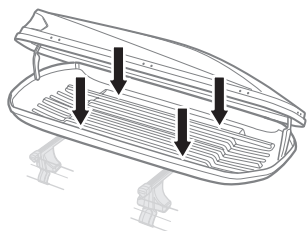

Thule Touring

➤ **Instructions**

i**i**

Thule T-track Adapter

696400**697400**

	D Min*	D Max*	Wf*	Wr*	H*	R Min*
Touring 100/S	515	925	763	740	406	937
Touring 200/M	545	955	702	697	413	1149
Touring 600/Sport	545	955	525	528	359	1184
Touring 700/Alpine	545	955	587	583	382	1431
Touring 780/L	545	955	673	673	400	1250

*mm

1

2

3

4

x 3

5

6