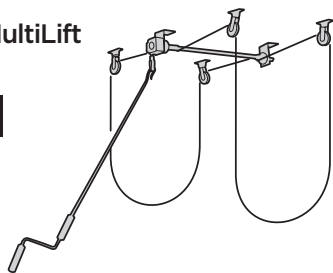

i

Thule T-track Adapter

696400

24x30 mm

697400

20x27 mm

i Thule MultiLift

572000