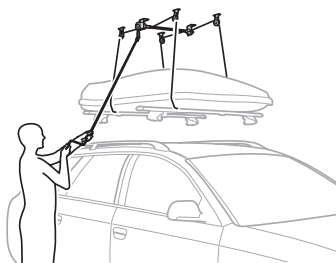

i

Thule T-track Adapter

696400

24x30 mm

697400

20x27 mm

i Thule MultiLift

572000