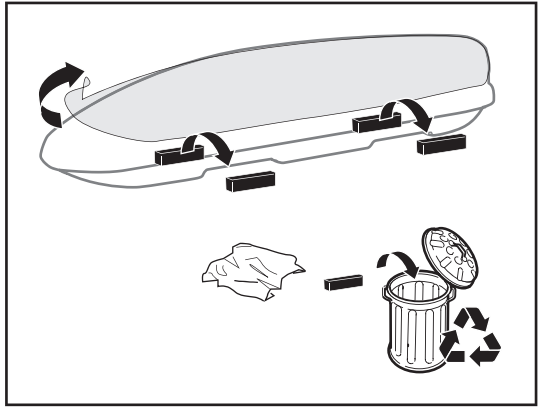

Thule Touring

➤ **Instructions**

i**i**

Thule T-track Adapter

696400**697400**

	D Min*	D Max*	Wf*	Wr*	H*	R Min*
Touring 100/S	515	925	763	740	406	937
Touring 200/M	545	955	702	697	413	1149
Touring 600/Sport	545	955	525	528	359	1184
Touring 700/Alpine	545	955	587	583	382	1431
Touring 780/L	545	955	673	673	400	1250