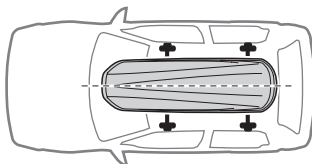

Thule Touring

➤ **Instructions**

i**i**

Thule T-track Adapter

696400**697400**

	D Min*	D Max*	Wf*	Wr*	H*	R Min*
Touring 100/S	515	925	763	740	406	937
Touring 200/M	545	955	702	697	413	1149
Touring 600/Sport	545	955	525	528	359	1184
Touring 700/Alpine	545	955	587	583	382	1431
Touring 780/L	545	955	673	673	400	1250

*mm

1

2

3

4

x 3

5

6