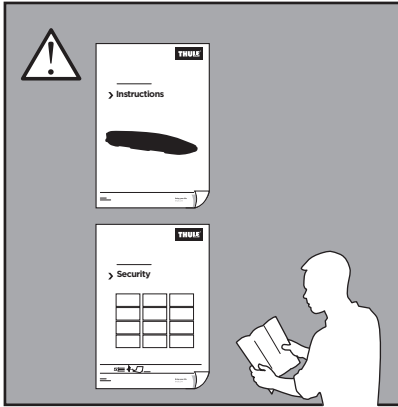

Thule Touring

➤ **Instructions**

i**i**

Thule T-track Adapter

696400**697400**

	D Min*	D Max*	Wf*	Wr*	H*	R Min*
Touring 100/S	515	925	763	740	406	937
Touring 200/M	545	955	702	697	413	1149
Touring 600/Sport	545	955	525	528	359	1184
Touring 700/Alpine	545	955	587	583	382	1431
Touring 780/L	545	955	673	673	400	1250