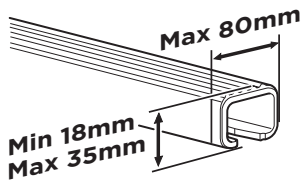

Thule Touring

➤ **Instructions**

i**i**

Thule T-track Adapter

696400**697400**

	D Min*	D Max*	Wf*	Wr*	H*	R Min*
Touring 100/S	515	925	763	740	406	937
Touring 200/M	545	955	702	697	413	1149
Touring 600/Sport	545	955	525	528	359	1184
Touring 700/Alpine	545	955	587	583	382	1431
Touring 780/L	545	955	673	673	400	1250

*mm

1

2

3

4

x 3

5

6