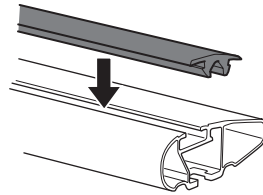

Thule Touring

➤ **Instructions**

i**i**

Thule T-track Adapter

696400**697400**

	D Min*	D Max*	Wf*	Wr*	H*	R Min*
Touring 100/S	515	925	763	740	406	937
Touring 200/M	545	955	702	697	413	1149
Touring 600/Sport	545	955	525	528	359	1184
Touring 700/Alpine	545	955	587	583	382	1431
Touring 780/L	545	955	673	673	400	1250

*mm

1

2

3

4

x 3

5

6