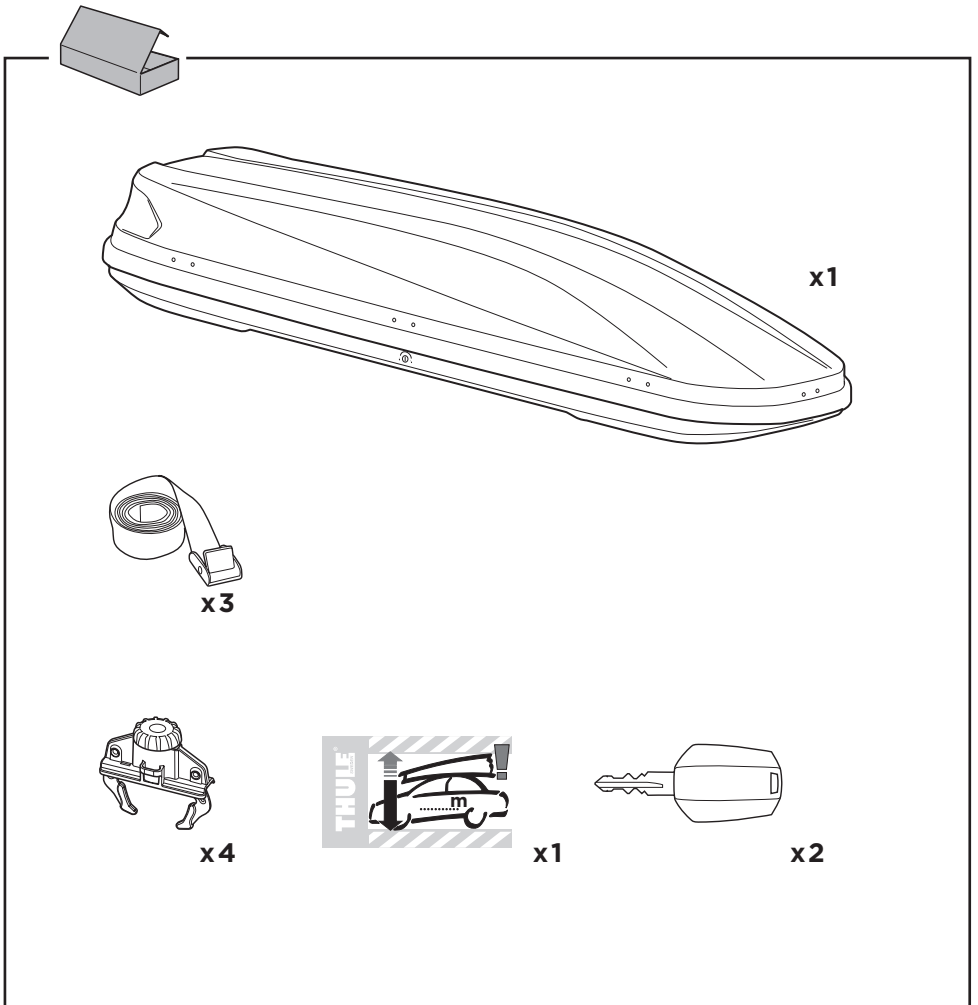

Thule Touring

➤ **Instructions**

i**i**

Thule T-track Adapter

696400**697400**

	D Min*	D Max*	Wf*	Wr*	H*	R Min*
Touring 100/S	515	925	763	740	406	937
Touring 200/M	545	955	702	697	413	1149
Touring 600/Sport	545	955	525	528	359	1184
Touring 700/Alpine	545	955	587	583	382	1431
Touring 780/L	545	955	673	673	400	1250

*mm

1

2

3

4

x 3

5

6