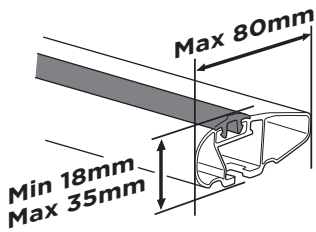

Thule Touring

➤ **Instructions**

i**i**

Thule T-track Adapter

696400**697400**

	D Min*	D Max*	Wf*	Wr*	H*	R Min*
Touring 100/S	515	925	763	740	406	937
Touring 200/M	545	955	702	697	413	1149
Touring 600/Sport	545	955	525	528	359	1184
Touring 700/Alpine	545	955	587	583	382	1431
Touring 780/L	545	955	673	673	400	1250

*mm

1

2

3

4

x 3

5

6