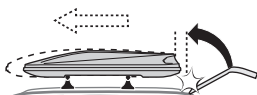

Thule Touring

➤ **Instructions**

i**i**

Thule T-track Adapter

696400**697400**

	D Min*	D Max*	Wf*	Wr*	H*	R Min*
Touring 100/S	515	925	763	740	406	937
Touring 200/M	545	955	702	697	413	1149
Touring 600/Sport	545	955	525	528	359	1184
Touring 700/Alpine	545	955	587	583	382	1431
Touring 780/L	545	955	673	673	400	1250

*mm

1

2

3

4

x 3

5

6