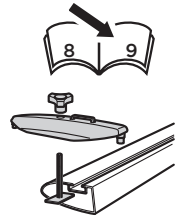

Thule Touring

➤ **Instructions**

i**i**

Thule T-track Adapter

696400**697400**

	D Min*	D Max*	Wf*	Wr*	H*	R Min*
Touring 100/S	515	925	763	740	406	937
Touring 200/M	545	955	702	697	413	1149
Touring 600/Sport	545	955	525	528	359	1184
Touring 700/Alpine	545	955	587	583	382	1431
Touring 780/L	545	955	673	673	400	1250

*mm

1

2

3

4

x 3

5

6